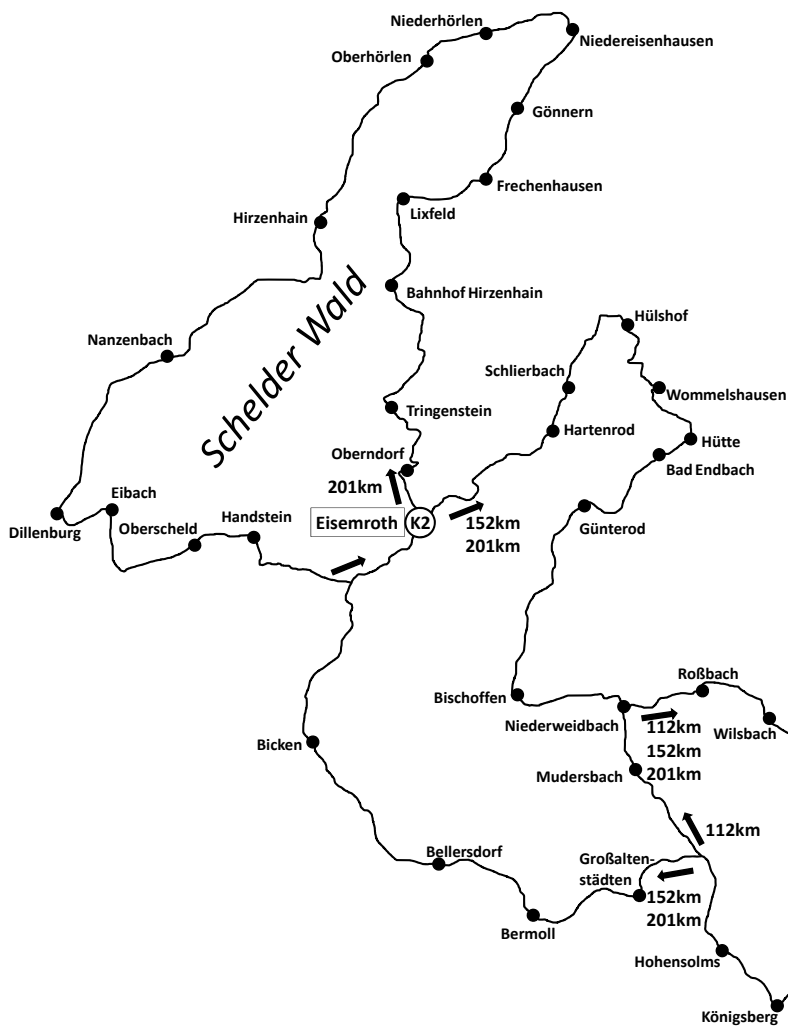

# Radfahrverein Wanderlust 1912 Gambach

## RTF „Gambacher Kreuz“

41km	350hm
74km	660hm
112km	1150hm
152km	1750hm

## Radmarathon „Zum Schelder Wald“

201km	2550hm
-------	--------